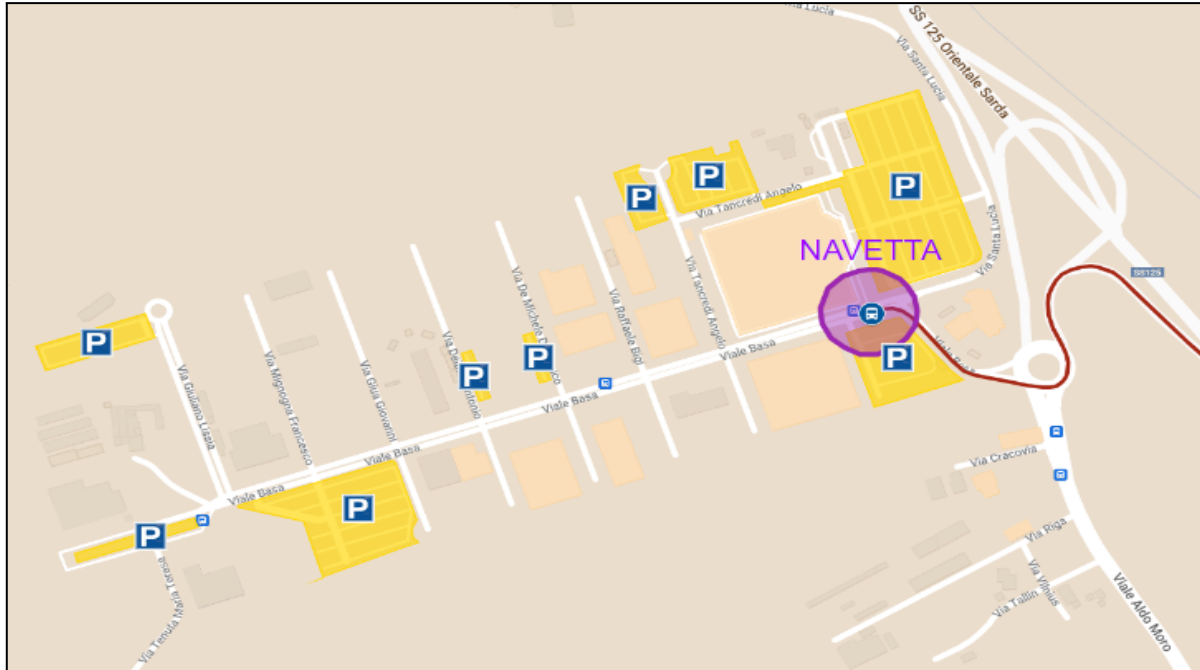

Sede legale
Via Indonesia n.9 - Zona Ind.le sett. 2
07026 Olbia (SS) Zona omogenea Olbia-Tempio
www.aspo.it
Facebook: ASPO Olbia

Contatti
Tel. +39 0789 553800
Email: info@aspo.it
PEC info@pec.aspo.it

Area di sosta nord - Centro Commerciale Terranova / Basa (ex Iperstanda)